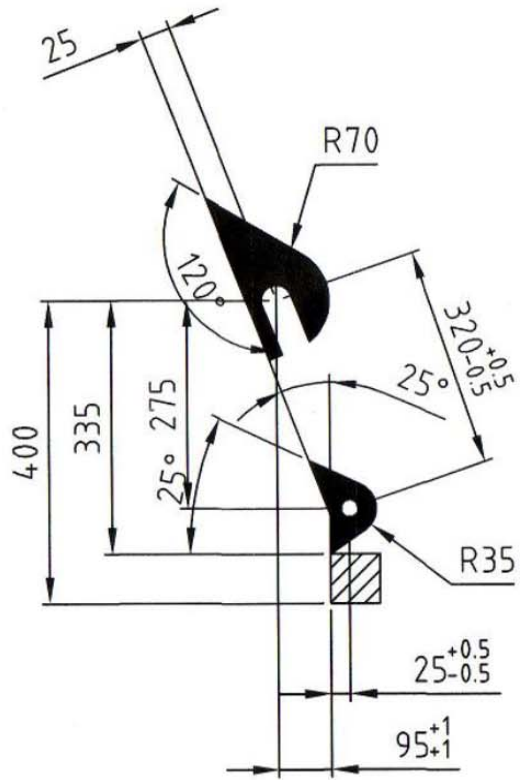

VON EINEM AUTODESK-SCHULUNGSPRODUKT ERSTELLT

| | | Oberfläche | | Maßstab 1:10 | Position - | Menge - |
|-------|------------|------------|------------|--------------|---------------|---------|
| | | | | | - | - |
| | | | | | - | - |
| | | | Datum | Name | Euro-Aufnahme | |
| | | Bearb. | 10.01.2011 | Tobi | | |
| | | Gepr. | | | | |
| | | Norm | | | | |
| | | | | | | Blatt |
| | | | | | - | - |
| | | | | | | Bl |
| Zust. | Änderungen | Datum | Name | Dateiname | Zeichnung2 | |