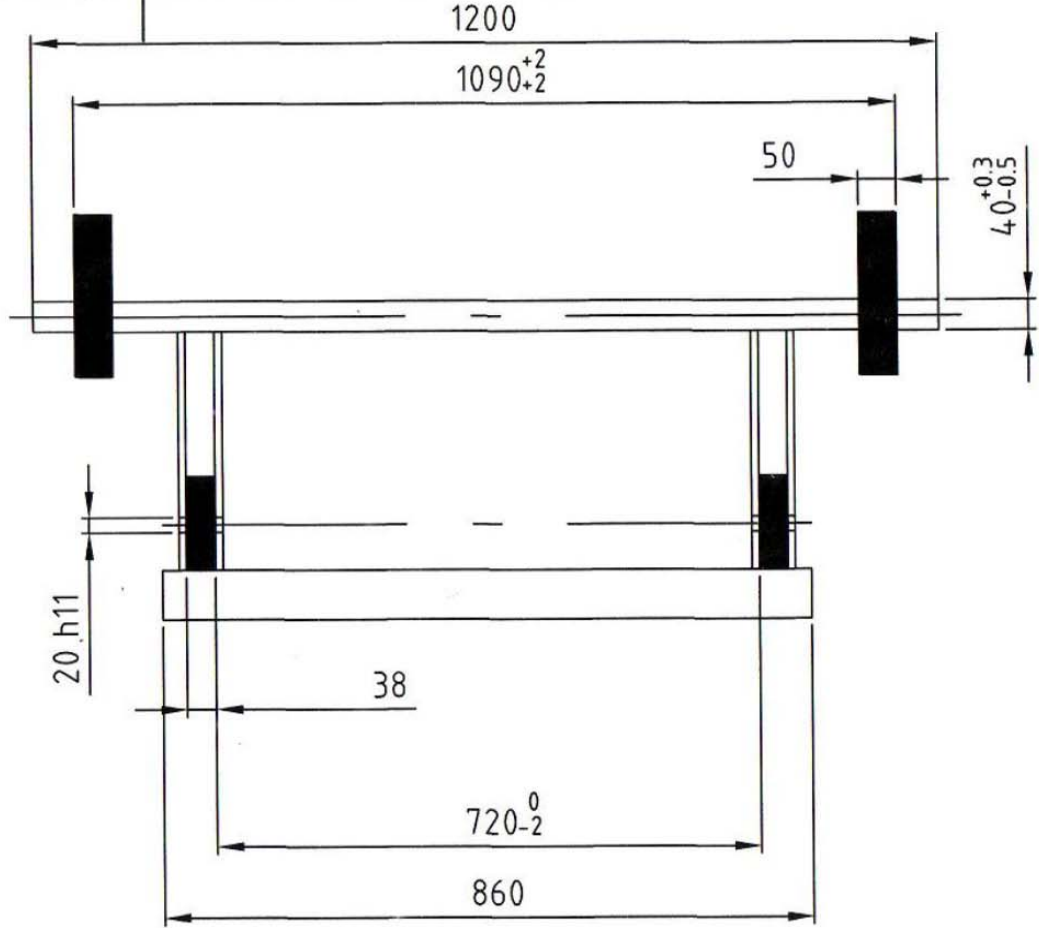

VON EINEM AUTODESK-SCHULUNGSPRODUKT ERSTELLT

| | | Oberfläche | | Maßstab 1:10 | Position - | Menge - |
|-------|------------|------------|------------|--------------|---------------|---------|
| | | | | | - | - |
| | | | | | - | - |
| | | | Datum | Name | Euro-Aufnahme | |
| | | Bearb. | 10.01.2011 | Tobi | | |
| | | Gepr. | | | | |
| | | Norm | | | | |
| | | | | | | Blatt |
| | | | | | - | - |
| | | | | | | Bl |
| Zust. | Änderungen | Datum | Name | Dateiname | Zeichnung2 | |